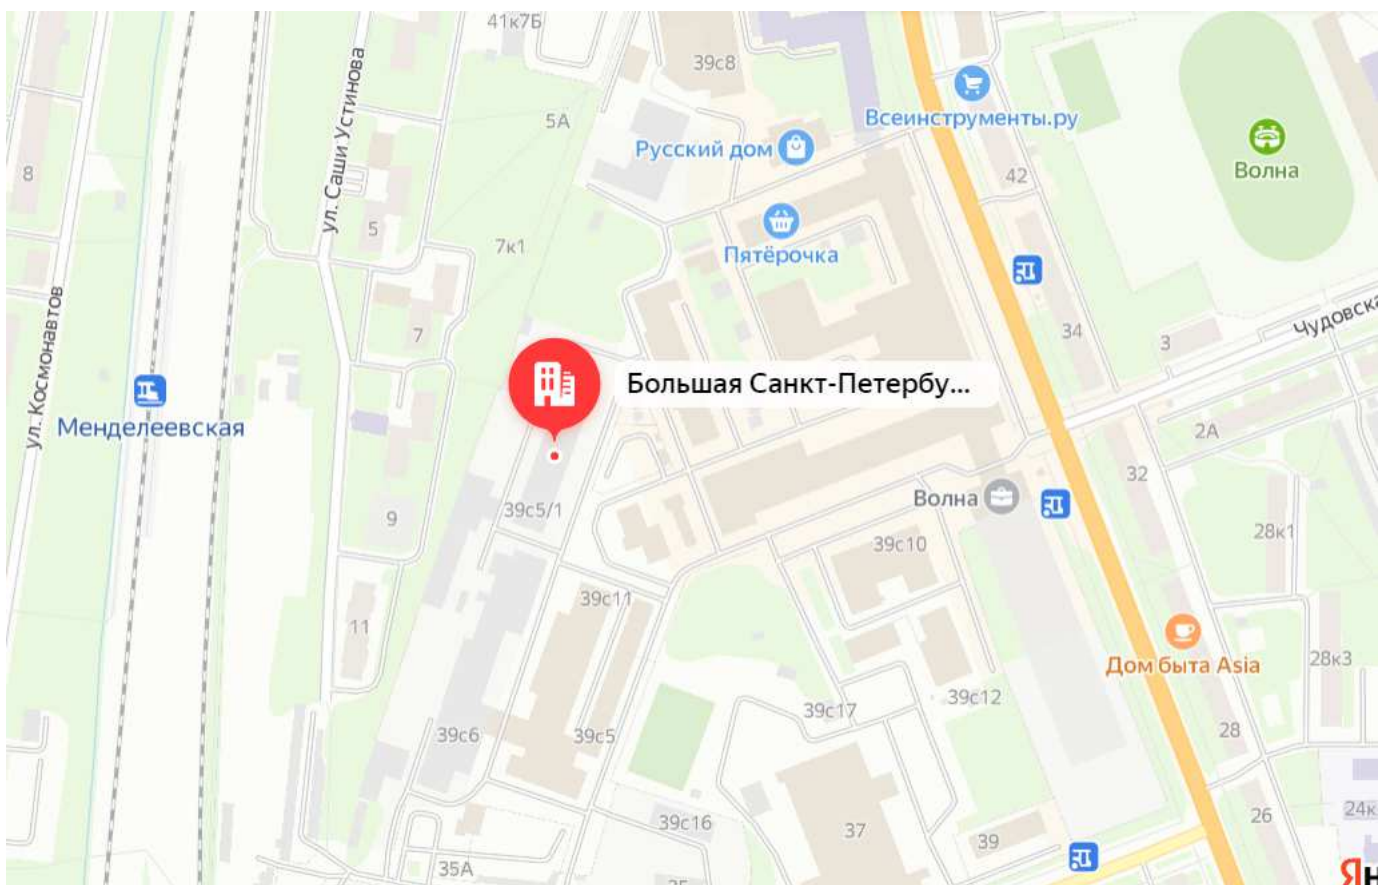

График работы склада в г. Великий Новгород, Б. Санкт-петербургская 39, стр.5:

вторник - суббота с 11:00 до 17:00; среда с 14:00 до 17:00

Схема проезда:

<https://yandex.ru/maps/24/veliky-novgorod/house/bolshaya_sankt_peterburgskaya_ulitsa_39s5_1/Z0gYdAJpTEQFQFtifXlyeX1gZQ==/?indoorLevel=1&ll=31.260112%2C58.538722&z=16.07>