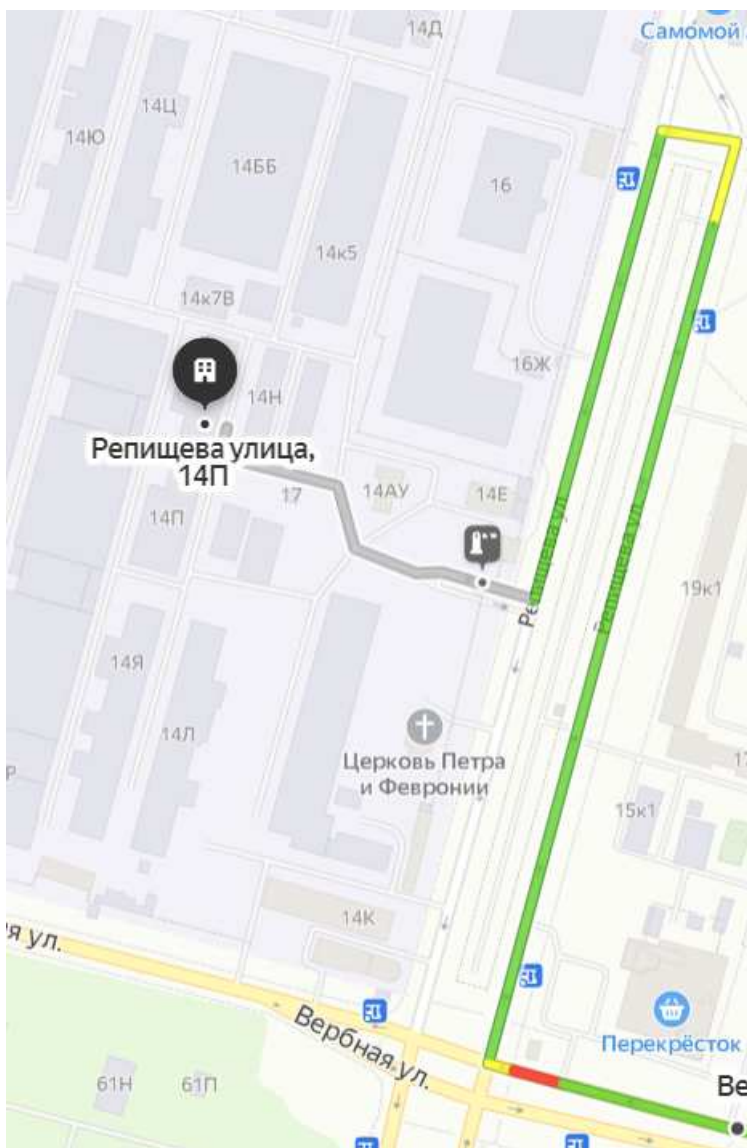

### Схема проезда:

1. Адрес склада для товаров, приобретенных в интернет-магазине: г. Санкт-Петербург, ул. Репищева д. 14, лит. 8 (8П склад).

\* Обращаем ваше внимание, что при использовании услуги самовывоза, товар отгружается до машины без перемещения мебели по салону/кузову автомобиля.